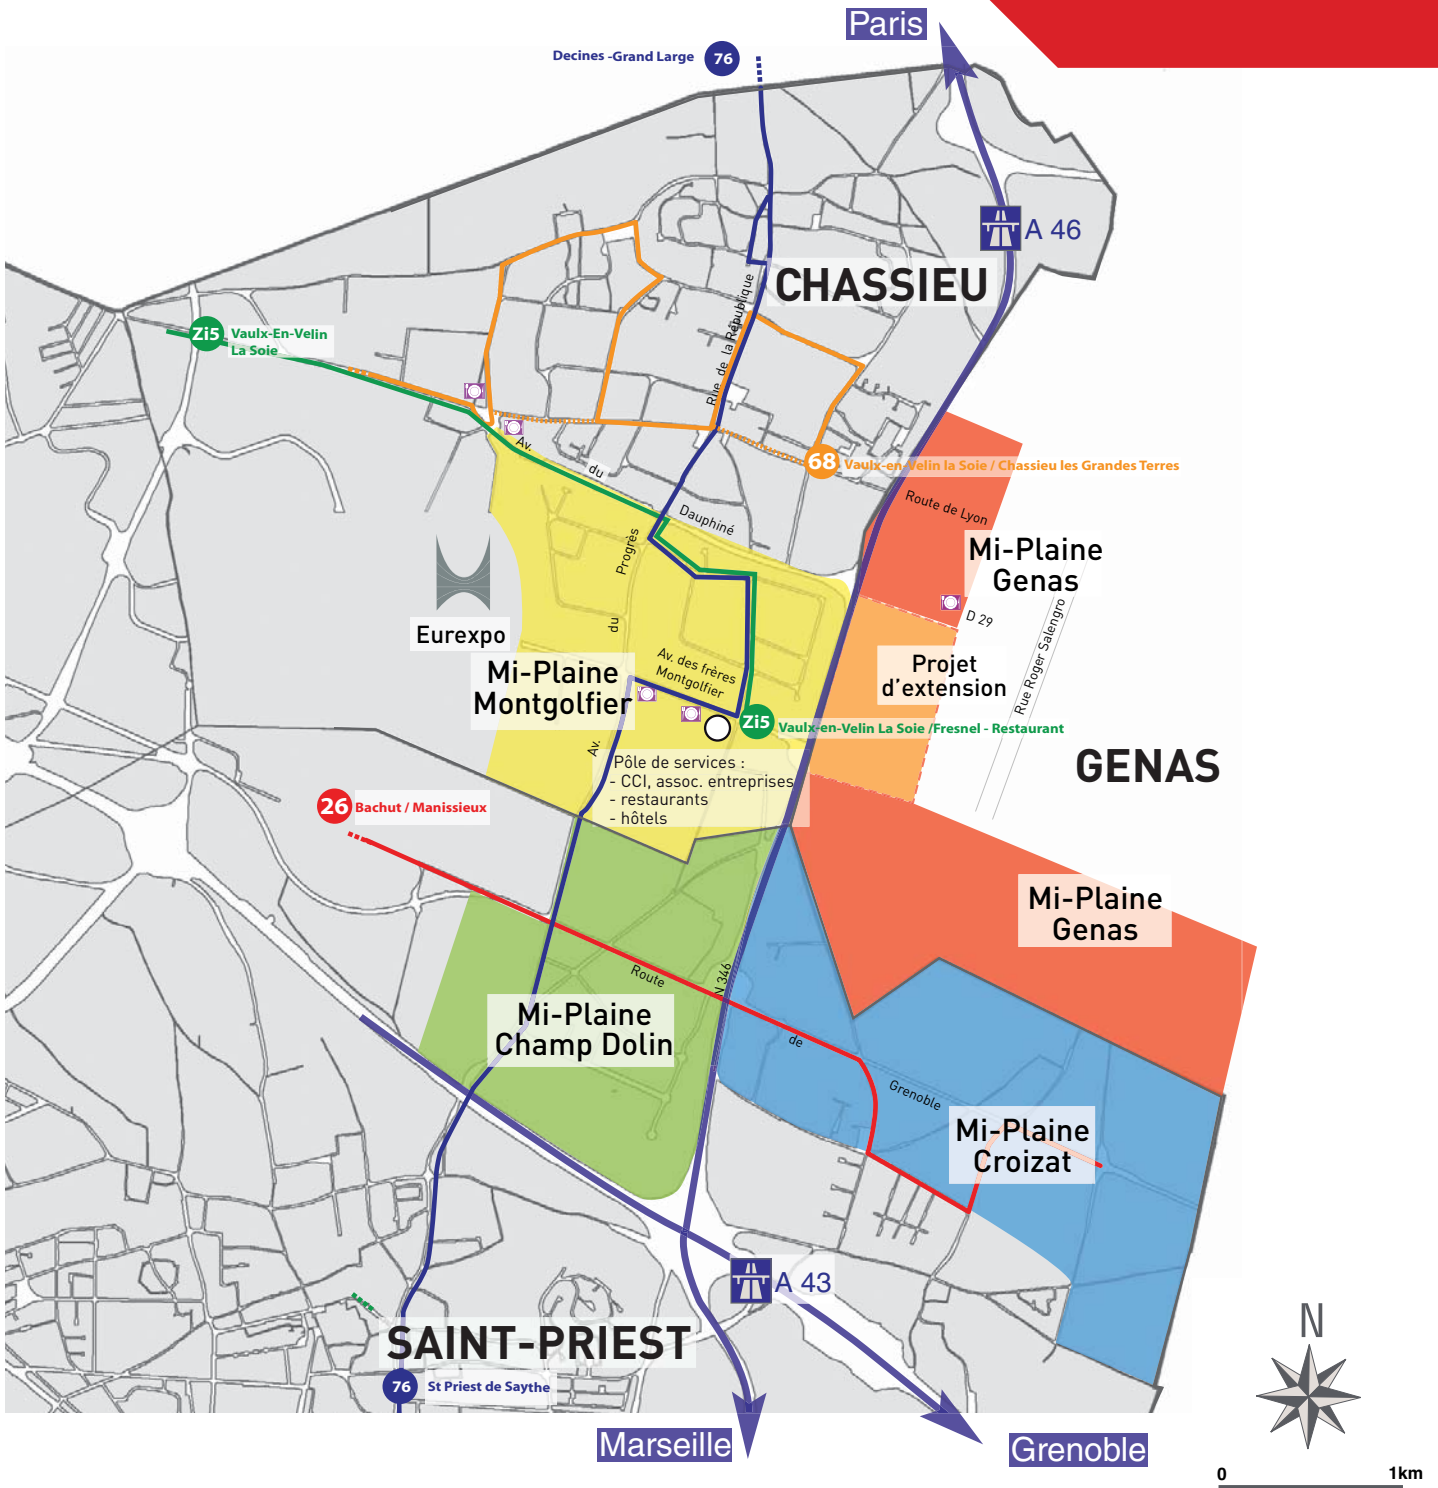

ZI MI-PLAINE

Mi-Plaine Montgolfier

Mi-Plaine Genas

Mi-Plaine Champ Dolin

Mi-Plaine Croizat